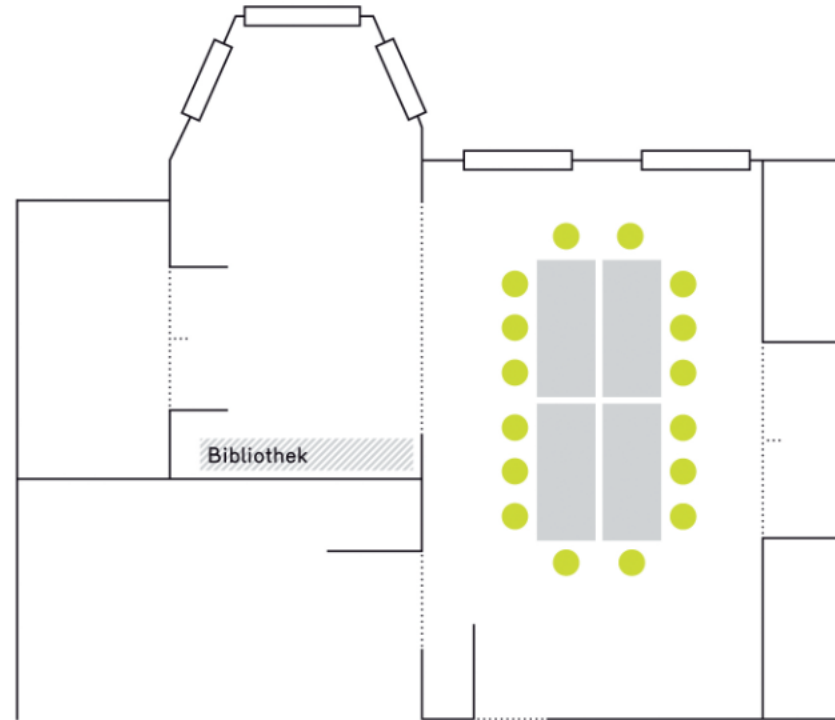

Raumgröße: 5,40 x 4,40 x 4,00 m + Erker

Salon Großer Blocktisch (16 Sitzplätze)

Raumgröße: 5,40 x 4,40 x 4,00 m + Erker

4 Bankettische
1,80 x 0,75 m
für 16 Personen

Salon Sitzbankett (16 Sitzplätze)

Raumgröße: 5,40 x 4,40 x 4,00 m + Erker

2 Bankettische
1,80 x 0,75 m
für 16 Personen

Salon Stehbankett (25 Stehplätze)

Raumgröße: 5,40 x 4,40 x 4,00 m + Erker

5 Stehtische, Durchmesser 0,80 m
für 25 Personen