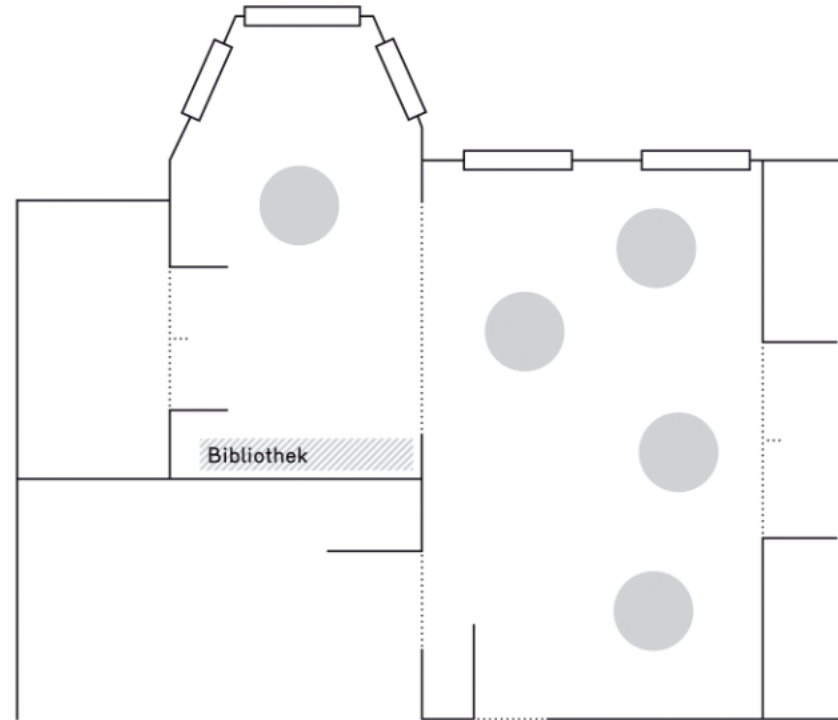

Raumgröße: 5,40 x 4,40 x 4,00 m + Erker

Salon Großer Blocktisch (16 Sitzplätze)

Raumgröße: 5,40 x 4,40 x 4,00 m + Erker

4 Bankettische
1,80 x 0,75 m
für 16 Personen

Salon Sitzbankett (16 Sitzplätze)

Raumgröße: 5,40 x 4,40 x 4,00 m + Erker

2 Bankettische
1,80 x 0,75 m
für 16 Personen

Salon Stehbankett (25 Stehplätze)

Raumgröße: 5,40 x 4,40 x 4,00 m + Erker

5 Stehtische, Durchmesser 0,80 m
für 25 Personen