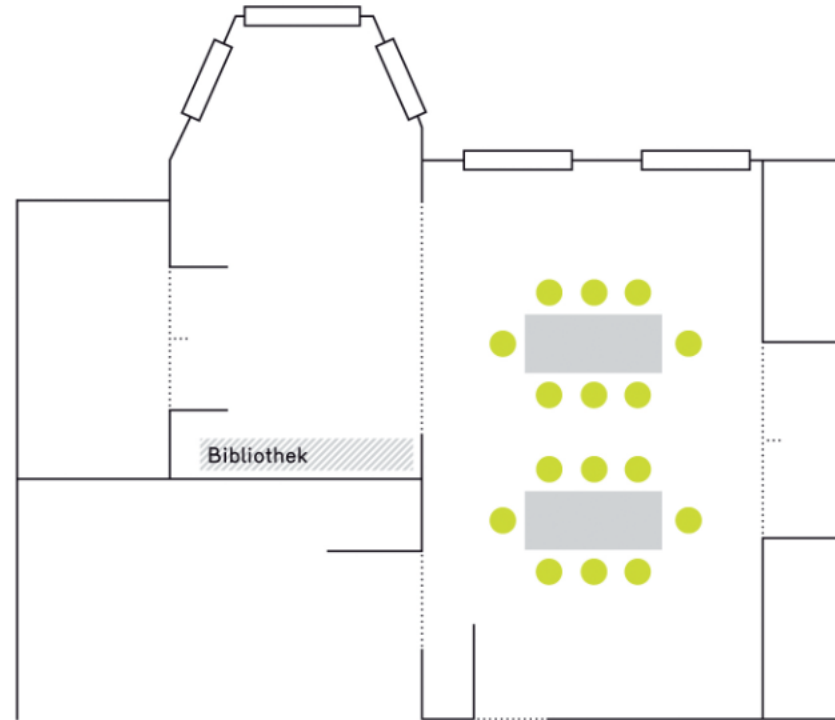

Raumgröße: 5,40 x 4,40 x 4,00 m + Erker

Salon Großer Blocktisch (16 Sitzplätze)

Raumgröße: 5,40 x 4,40 x 4,00 m + Erker

4 Bankettische
1,80 x 0,75 m
für 16 Personen

Salon Sitzbankett (16 Sitzplätze)

Raumgröße: 5,40 x 4,40 x 4,00 m + Erker

2 Bankettische
1,80 x 0,75 m
für 16 Personen

Salon Stehbankett (25 Stehplätze)

Raumgröße: 5,40 x 4,40 x 4,00 m + Erker

5 Stehtische, Durchmesser 0,80 m
für 25 Personen